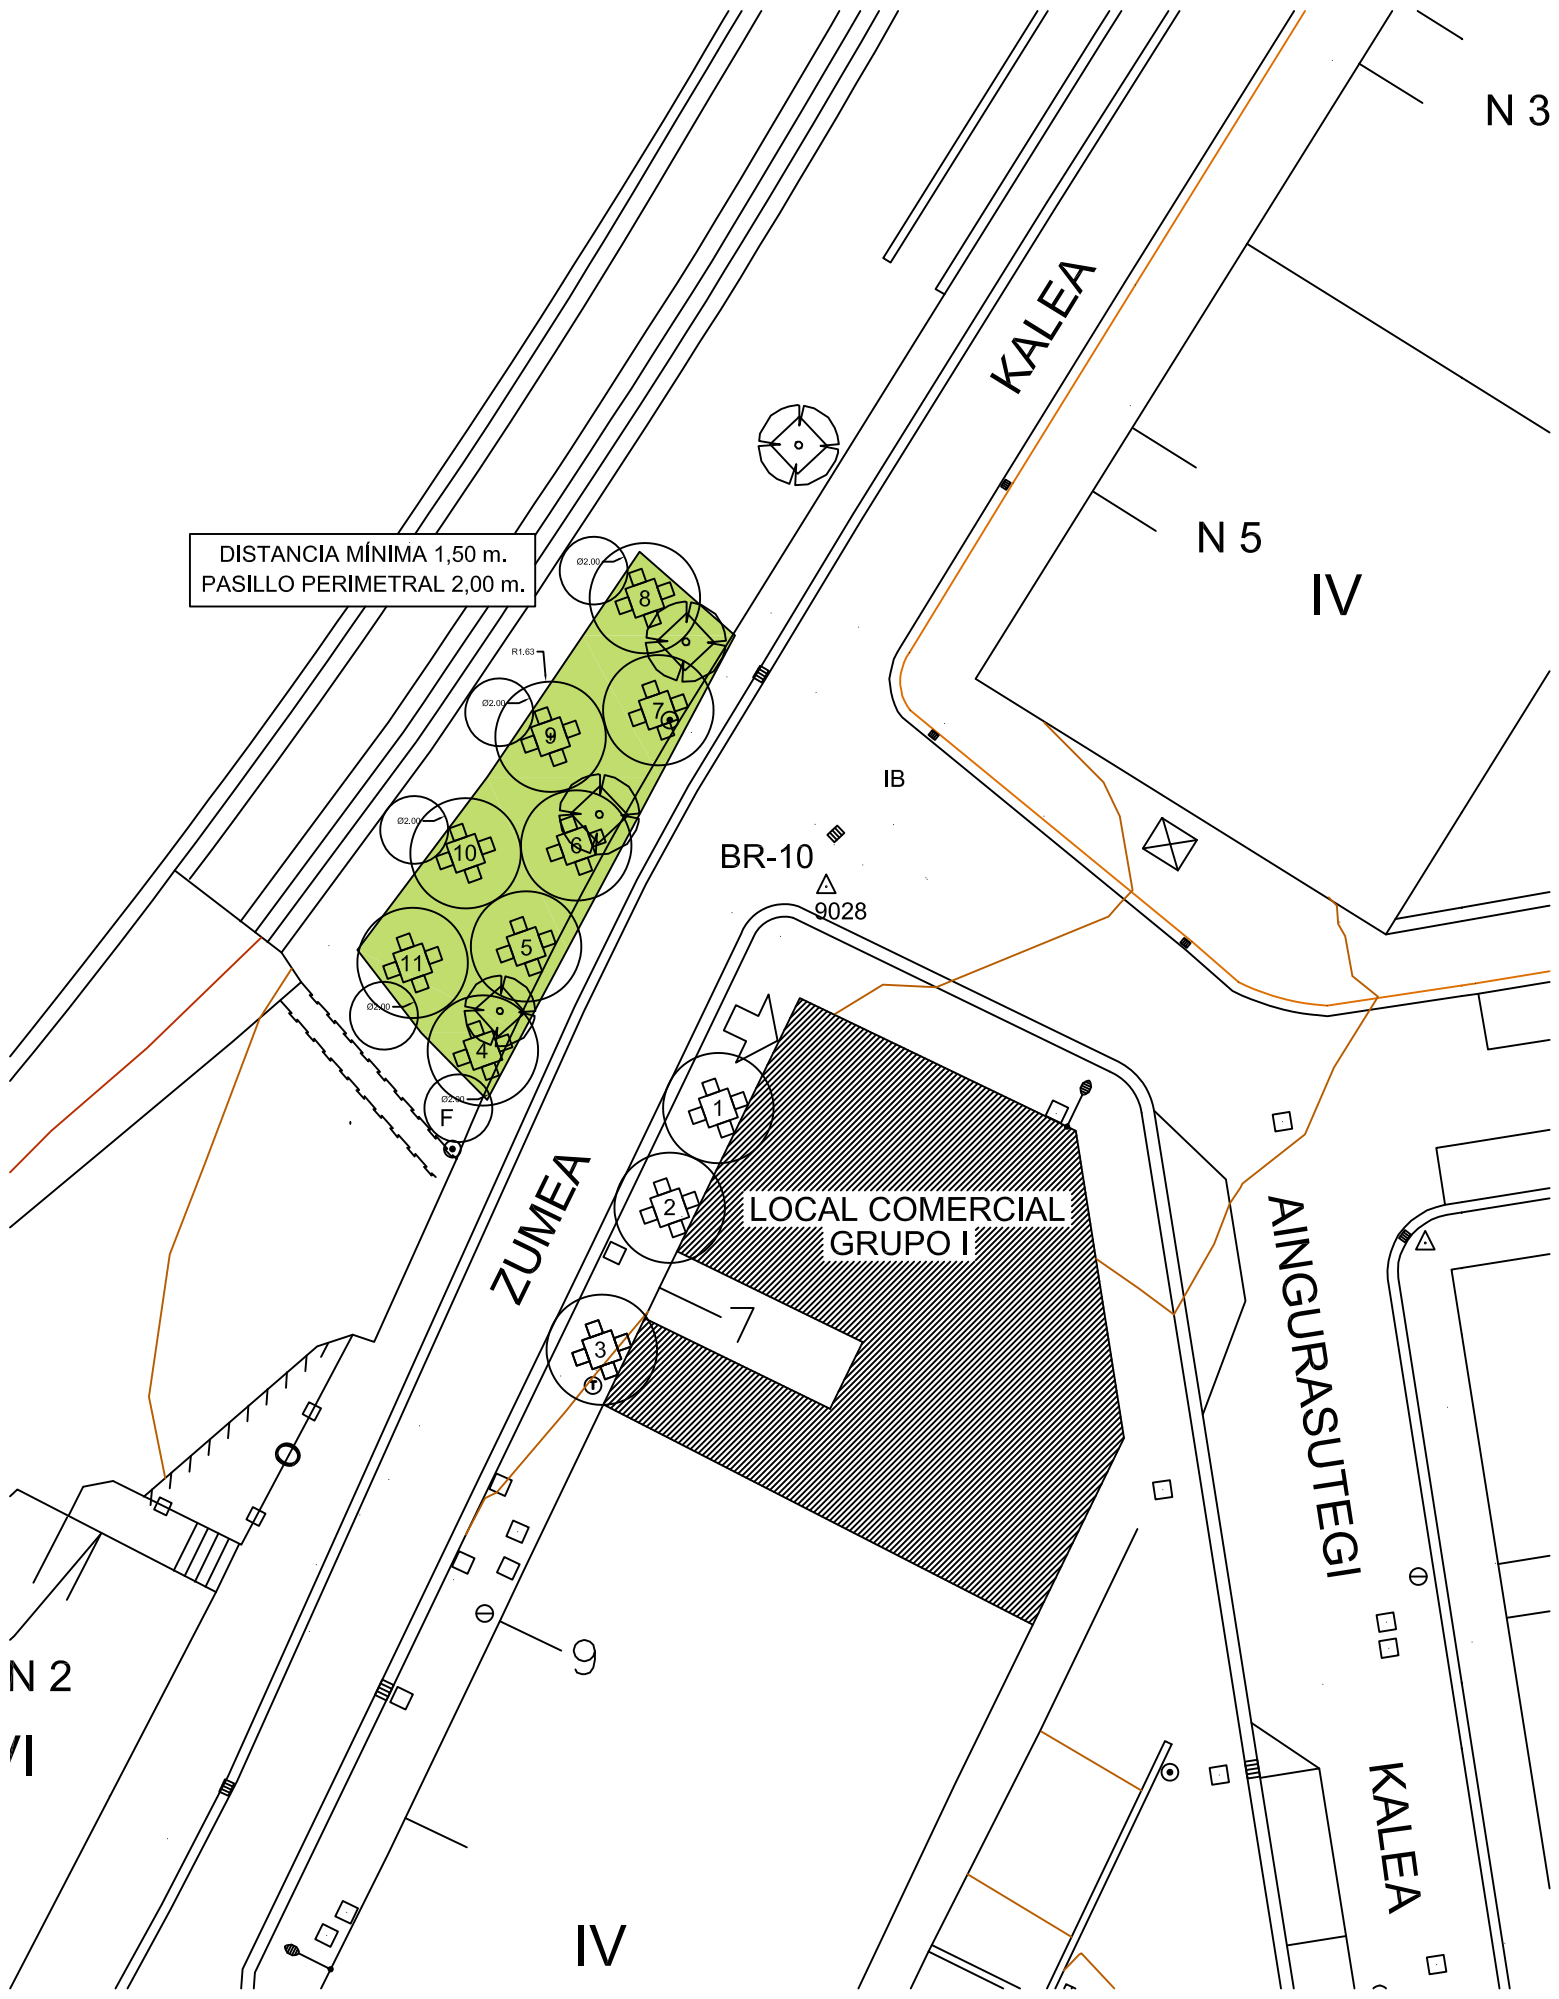

DISTANCIA MÍNIMA 1,50 m.
PASILLO PERIMETRAL 2,00 m.

LOCAL COMERCIAL
GRUPO I

ZUMEA

KALEA

AINGURASUTEGI

KALEA

N 2
↑

N 3

N 5

IV

IV

BR-10

9028

IB

R1.63

02.00